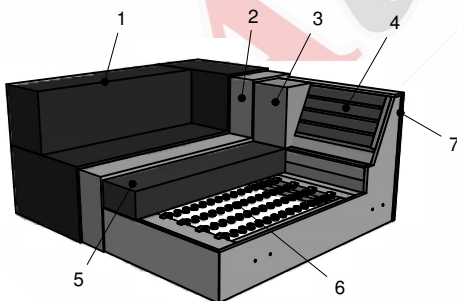

Füße 3 cm ohne Aufpreis

Nr. 14
Gleiter

1. 1: Bezug: Stoff
2. 2: Feinpolsterung: weiche Polstervliesmatte unter dem Bezug
3. 3: Lehne: hochwertiger Polyätherschaum
4. 4: Lehne: elastische Polstergurte
5. 5: Sitz: Sitzqualitäten (siehe oben)
6. 6: Unterfederung: Stahlwellenfedern (NOSAG)
7. 7: Untergestell