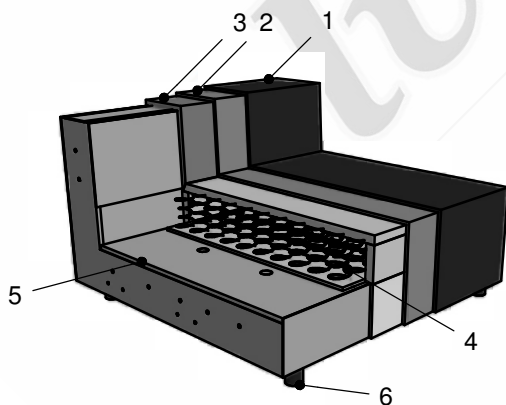

## Sitzgruppe Heaven COLORS Style (9860)

**Aufpreisartikel sind rot gekennzeichnet!**

Alle in der Preisliste angegebenen Maße sind Zirkumaße!

- 1: Bezug: Stoff
- 2: Feinpolsterung: weiche Polstervliesmatte unter dem Bezug
- 3: Lehne: Polyätherschaum  
Lehne bei Doppelliege: Federkern mit Spezialschaumauflage
- 4: Sitz: Sitzqualitäten (siehe oben)
- 5: Untergestell
- 6: Füße