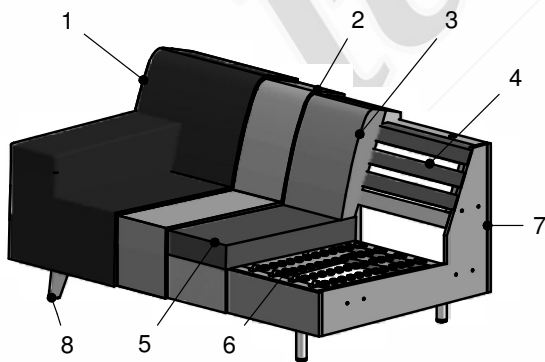

Sitzgruppe NORDIC PURE (6041)

Aufpreisartikel sind rot gekennzeichnet!

Alle in der Preisliste angegebenen Maße sind Zirkumaße!

- 1: Bezug: Stoff
- 2: Feinpolsterung: weiche Polstervliesmatte unter dem Bezug
- 3: Lehne: hochwertiger Polyätherschaum
- 4: Lehne: elastische Polstergurte
- 5: Sitz: Sitzqualitäten (siehe oben)
- 6: Unterfederung: Stahlwellenfedern (NOSAG)
- 7: Untergestell
- 8: Füße